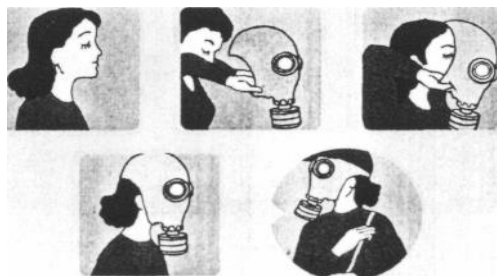

Надевание противогаза ГП - 5